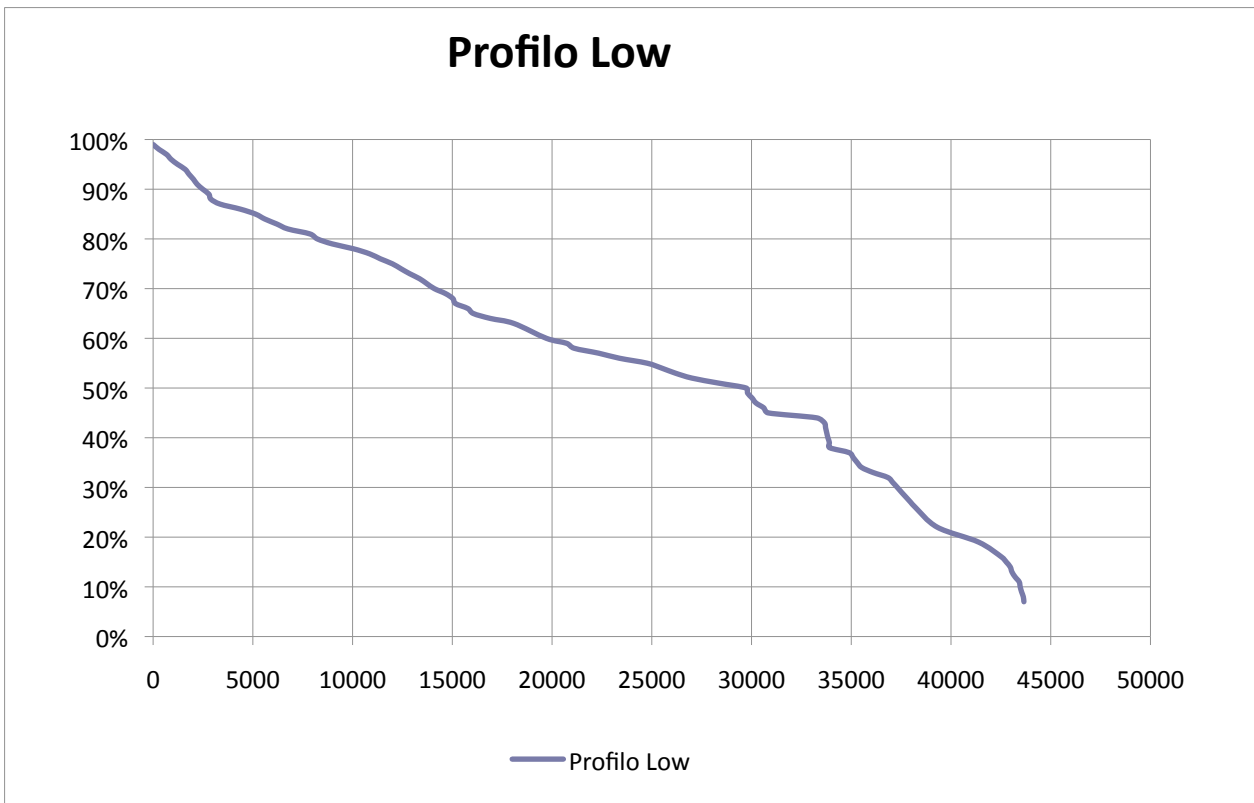

Profilo Very Low

13 ore 8 minuti 8 secondi

Profilo Low

12 ore 7 minuti 35 secondi

Profilo Normal

9 ore 13 minuti 6 secondi

Profilo High

7 ore 55 minuti 55 secondi

Profilo Very High

7 ore 46 minuti 30 secondi

Profilo Auto

11 ore 41 minuti 33 secondi

gLCB1

8 ore 23 minuti 32 secondi

Generale