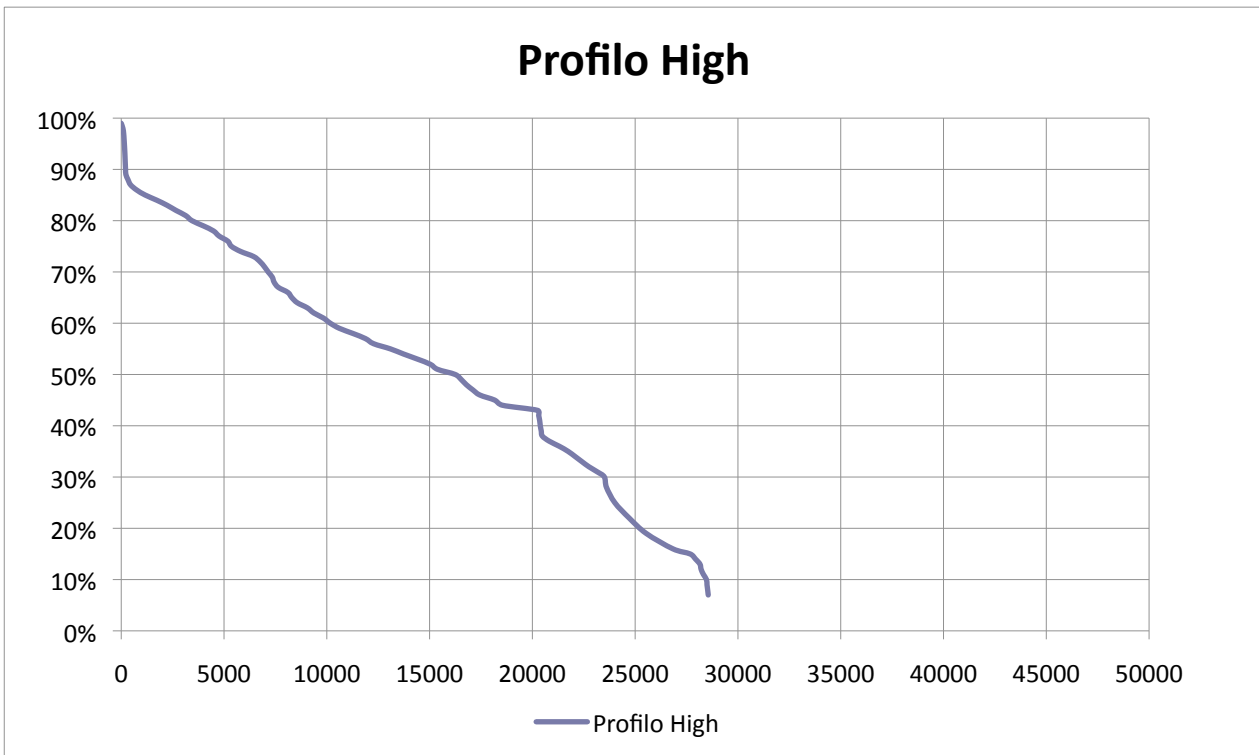

Profilo Very Low

13 ore 8 minuti 8 secondi

Profilo Low

12 ore 7 minuti 35 secondi

Profilo Normal

9 ore 13 minuti 6 secondi

Profilo High

7 ore 55 minuti 55 secondi

Profilo Very High

7 ore 46 minuti 30 secondi

Profilo Auto

11 ore 41 minuti 33 secondi

gLCB1

8 ore 23 minuti 32 secondi

Generale