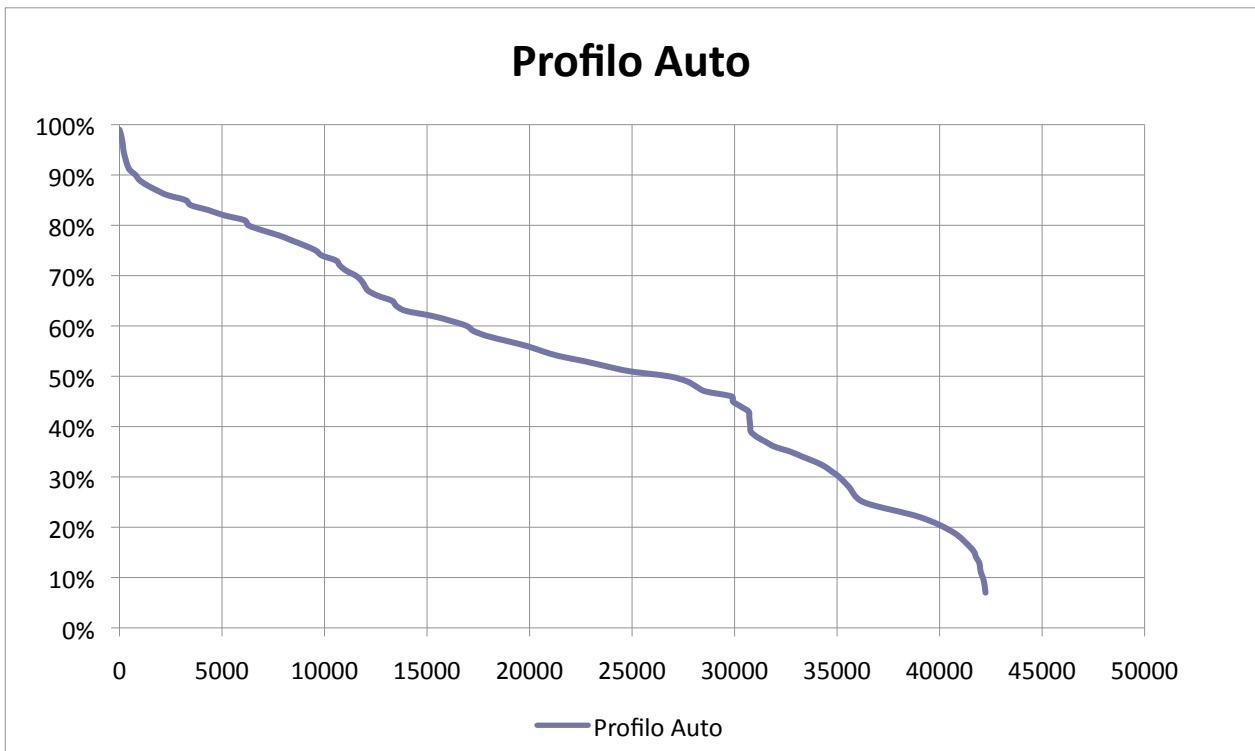

Profilo Very Low

13 ore 8 minuti 8 secondi

Profilo Low

12 ore 7 minuti 35 secondi

Profilo Normal

9 ore 13 minuti 6 secondi

Profilo High

7 ore 55 minuti 55 secondi

Profilo Very High

7 ore 46 minuti 30 secondi

Profilo Auto

11 ore 41 minuti 33 secondi

gLCB1

8 ore 23 minuti 32 secondi

Generale