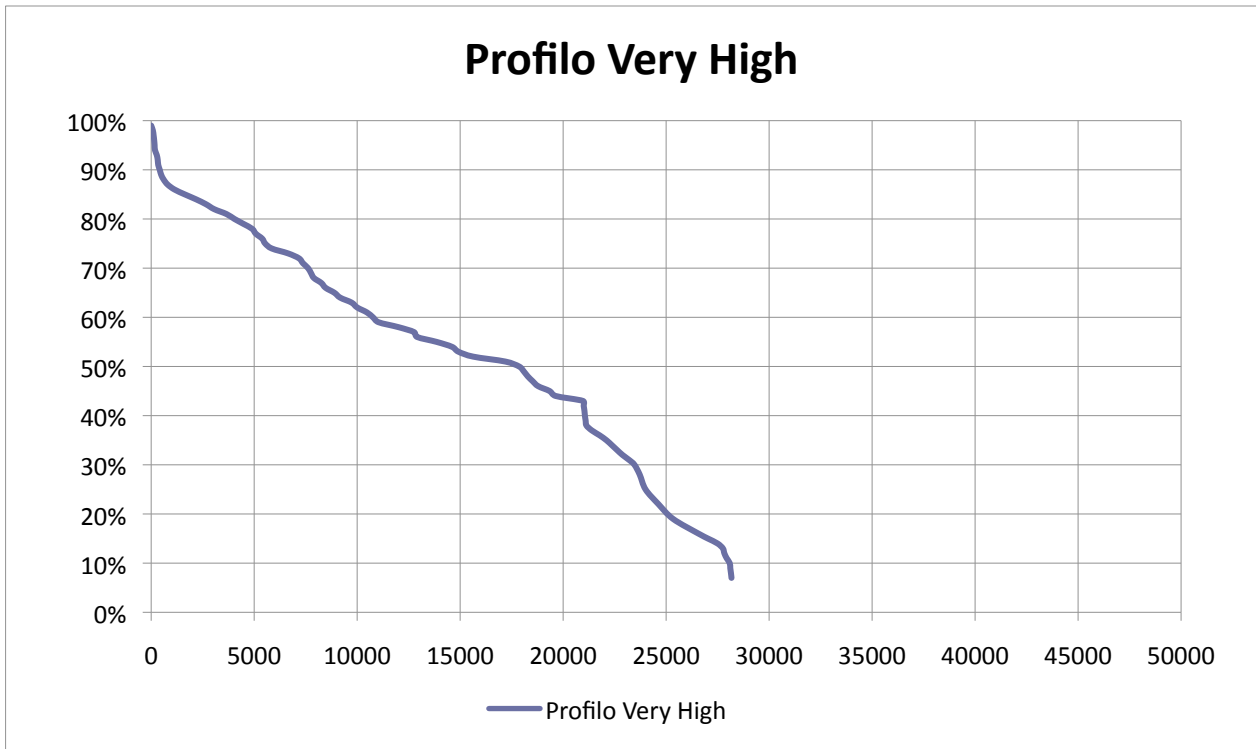

Profilo Very Low

13 ore 8 minuti 8 secondi

Profilo Low

12 ore 7 minuti 35 secondi

Profilo Normal

9 ore 13 minuti 6 secondi

Profilo High

7 ore 55 minuti 55 secondi

Profilo Very High

7 ore 46 minuti 30 secondi

Profilo Auto

11 ore 41 minuti 33 secondi

gLCB1

8 ore 23 minuti 32 secondi

Generale