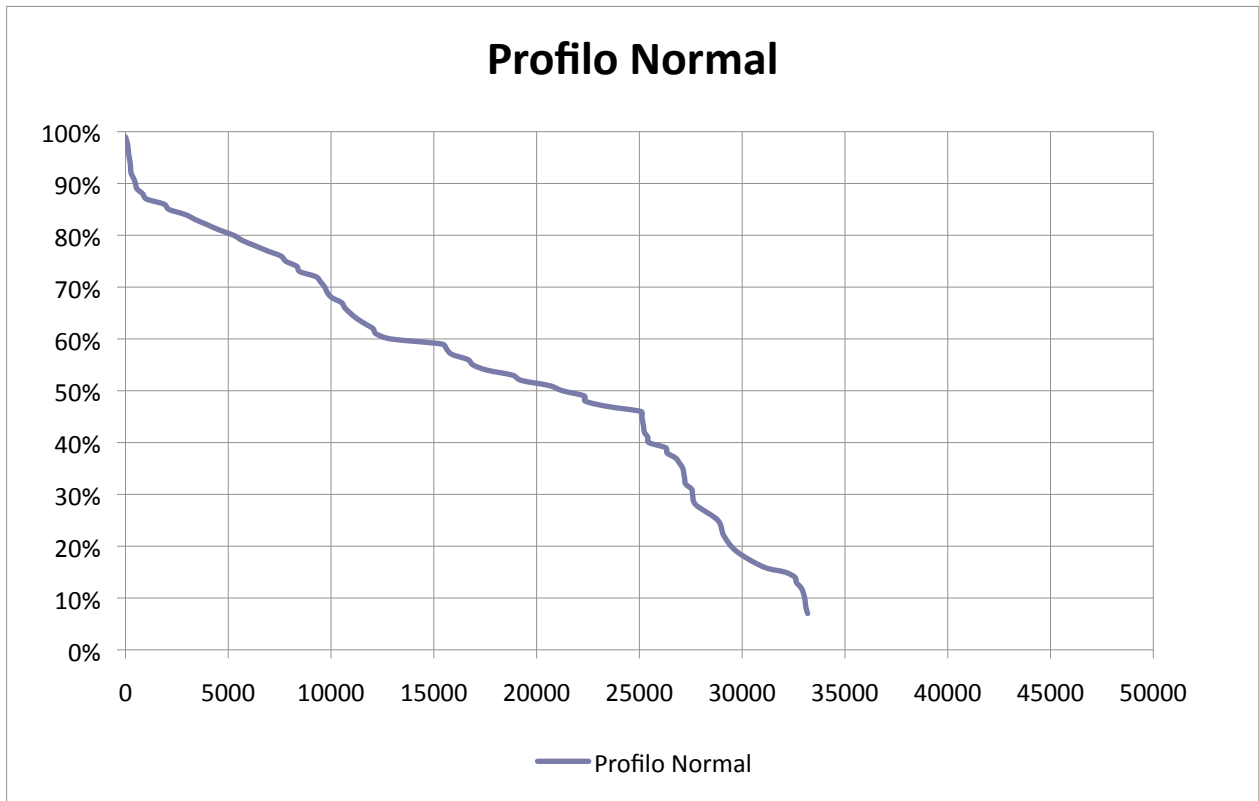

Profilo Very Low

13 ore 8 minuti 8 secondi

Profilo Low

12 ore 7 minuti 35 secondi

Profilo Normal

9 ore 13 minuti 6 secondi

Profilo High

7 ore 55 minuti 55 secondi

Profilo Very High

7 ore 46 minuti 30 secondi

Profilo Auto

11 ore 41 minuti 33 secondi

gLCB1

8 ore 23 minuti 32 secondi

Generale