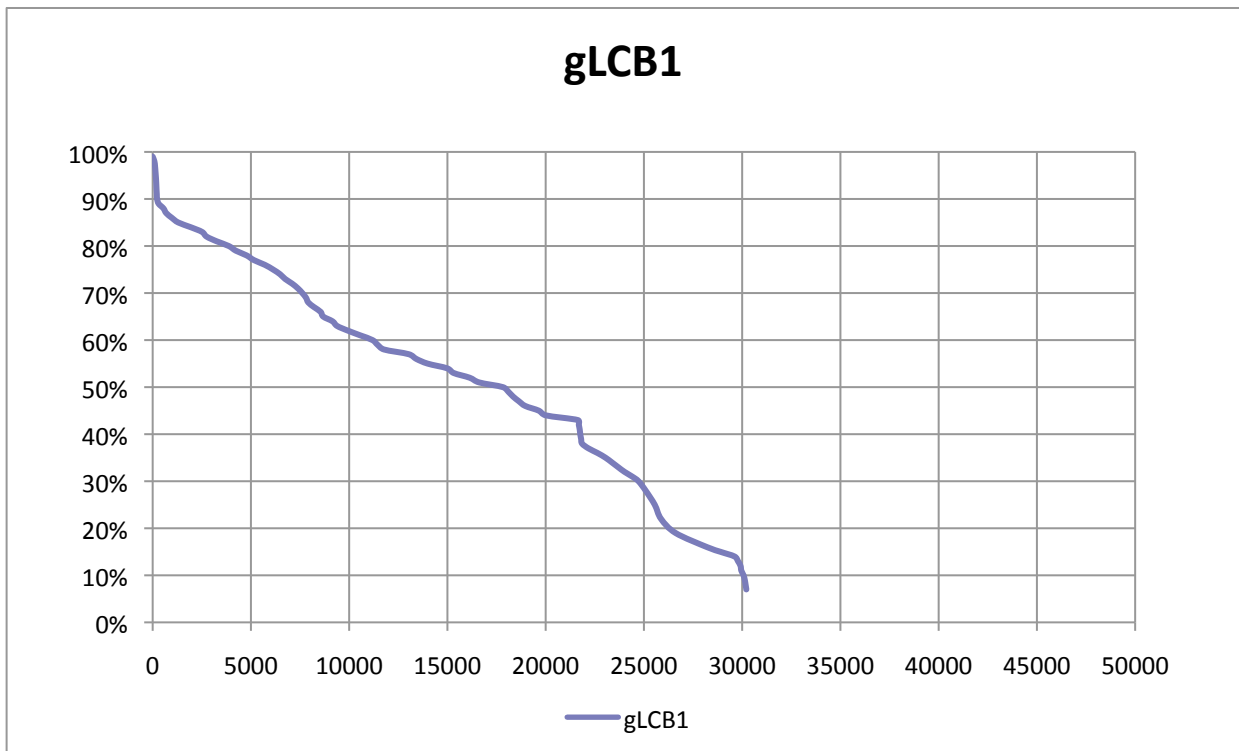

Profilo Very Low

13 ore 8 minuti 8 secondi

Profilo Low

12 ore 7 minuti 35 secondi

Profilo Normal

9 ore 13 minuti 6 secondi

Profilo High

7 ore 55 minuti 55 secondi

Profilo Very High

7 ore 46 minuti 30 secondi

Profilo Auto

11 ore 41 minuti 33 secondi

gLCB1

8 ore 23 minuti 32 secondi

Generale